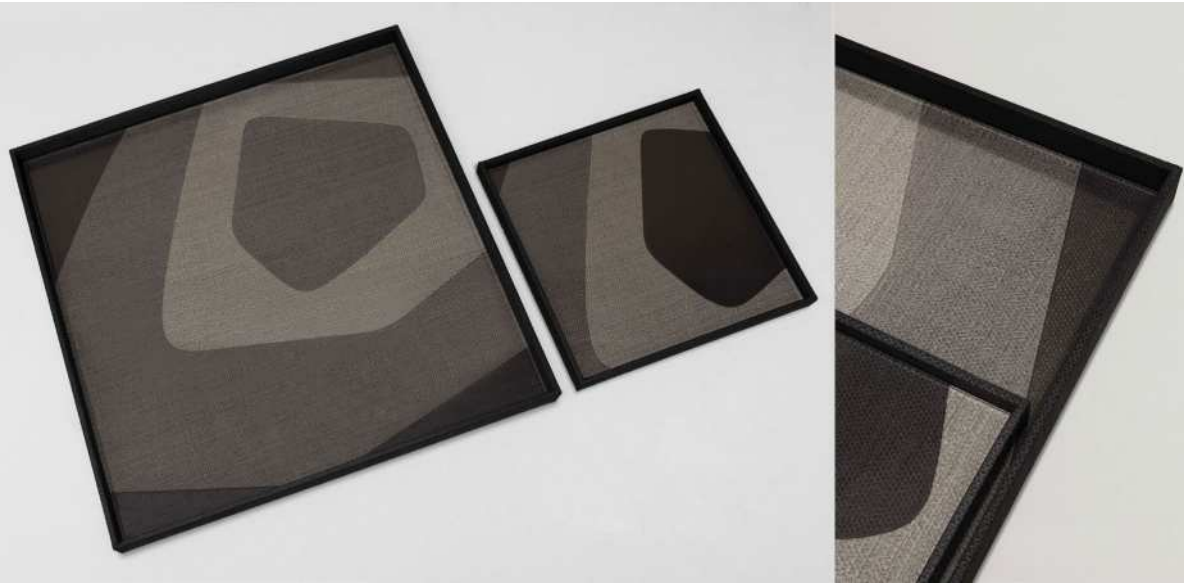

吉列斯·凱費爾 | 法國
羊皮
黑 / 深棕

TR278BE TR279BE TR280BE TR281BE

Gilles Caffier | France
Lamb leather
Beige
24x24x2cm
25x36x3cm
45x45x3cm
60x60x3cm

吉列斯·凱費爾 | 法國
羊皮
米色

TR806MU
TR807MU

Gilles Caffier | France
Cotton, polyester, glass
Multicolor
35x35x3cm
60x60x5cm