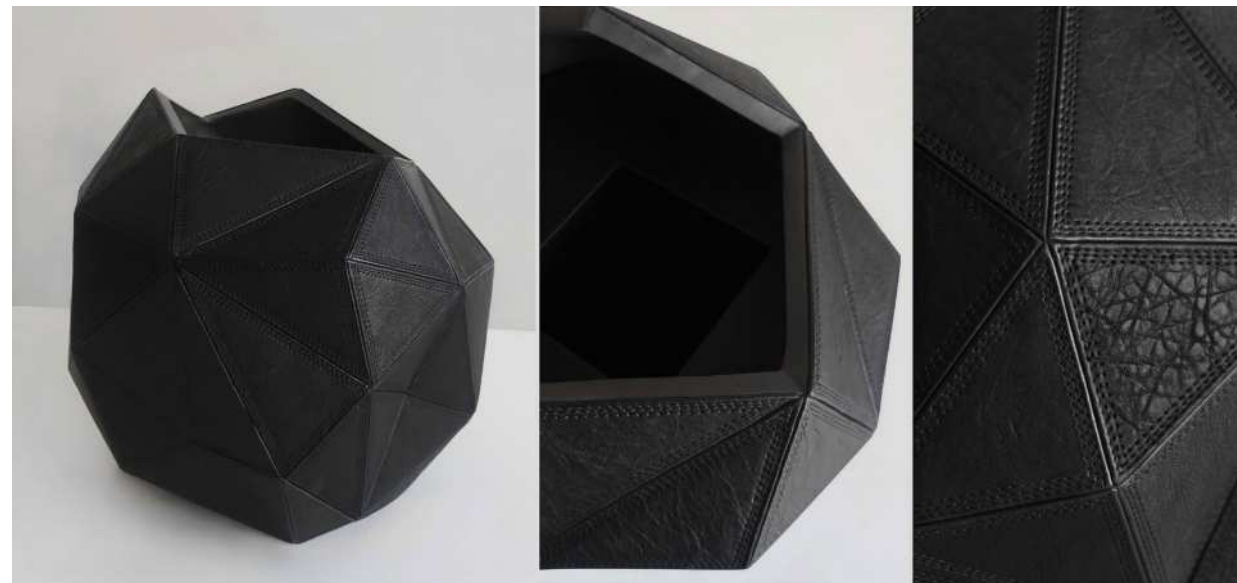

Gilles Caffier | France
Earthenware, Lamb leather
Black
30x32x30cm

吉列斯·凱費爾 | 法國
限量 60 件
陶器、羊皮
黑