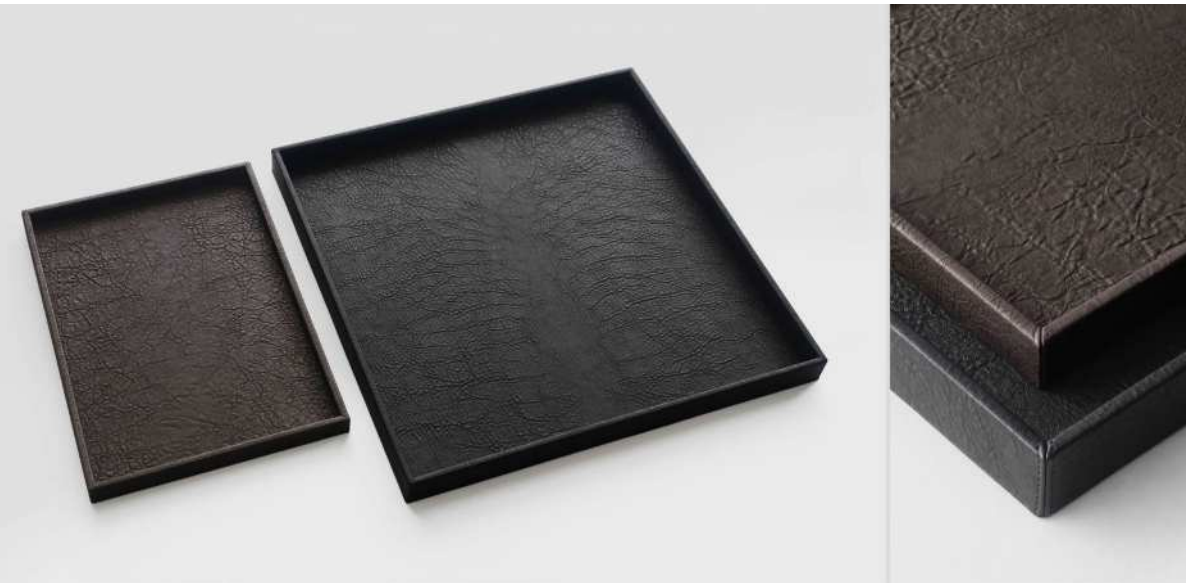

吉列斯·凱費爾 | 法國
羊皮、馬毛
黑 / 深棕

TR749BA
TR750BA

Gilles Caffier | France
Lamb leather, Suede, Horse fur
Black
12x24x3cm
46x46x3cm

吉列斯·凱費爾 | 法國
羊皮、絨皮革、馬毛
黑

TR881BA TR882BA
TR881DB TR882DB

Gilles Caffier | France
Lamb leather
Black / Dark brown
25x35x3cm
45x45x4cm