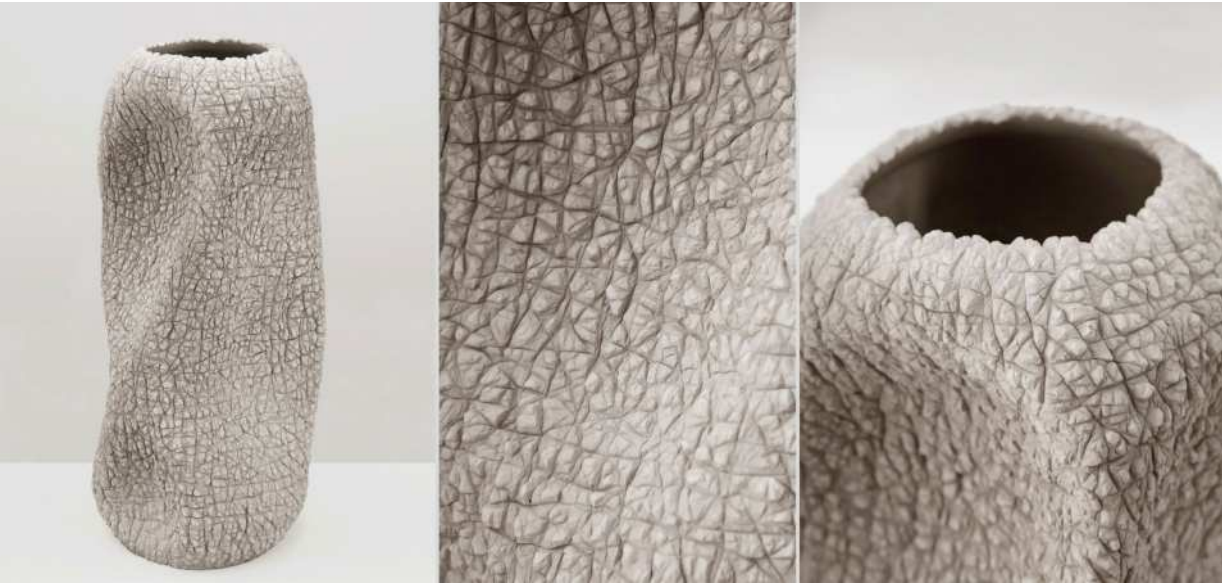

VA964BE

Gilles Caffier | France
Earthenware raku
Beige
16x16x36cm

吉列斯·凱費爾 | 法國
限量 120 件
樂燒陶
米色

VA080BE

Gilles Caffier | France
Stoneware
Beige
30x30x49cm

吉列斯·凱費爾 | 法國
限量 90 件
炆器
米色