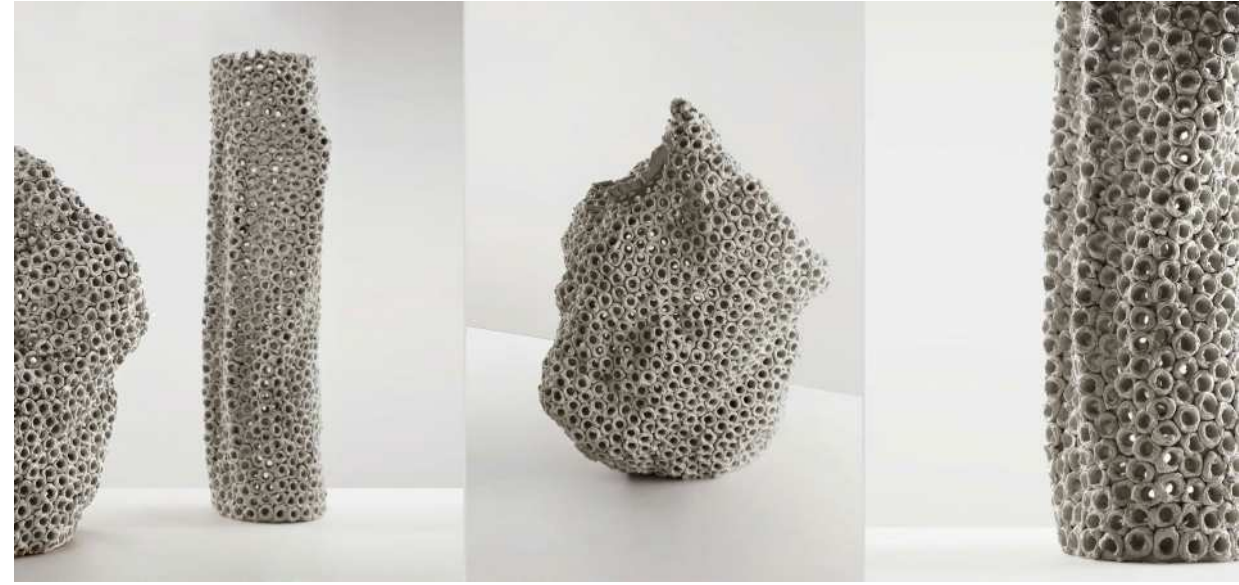

Gilles Caffier | France
Stoneware
Light grey
37x22x50cm
19x19x63cm

吉列斯·凱費爾 | 法國
限量 60 件
炻器
淺灰