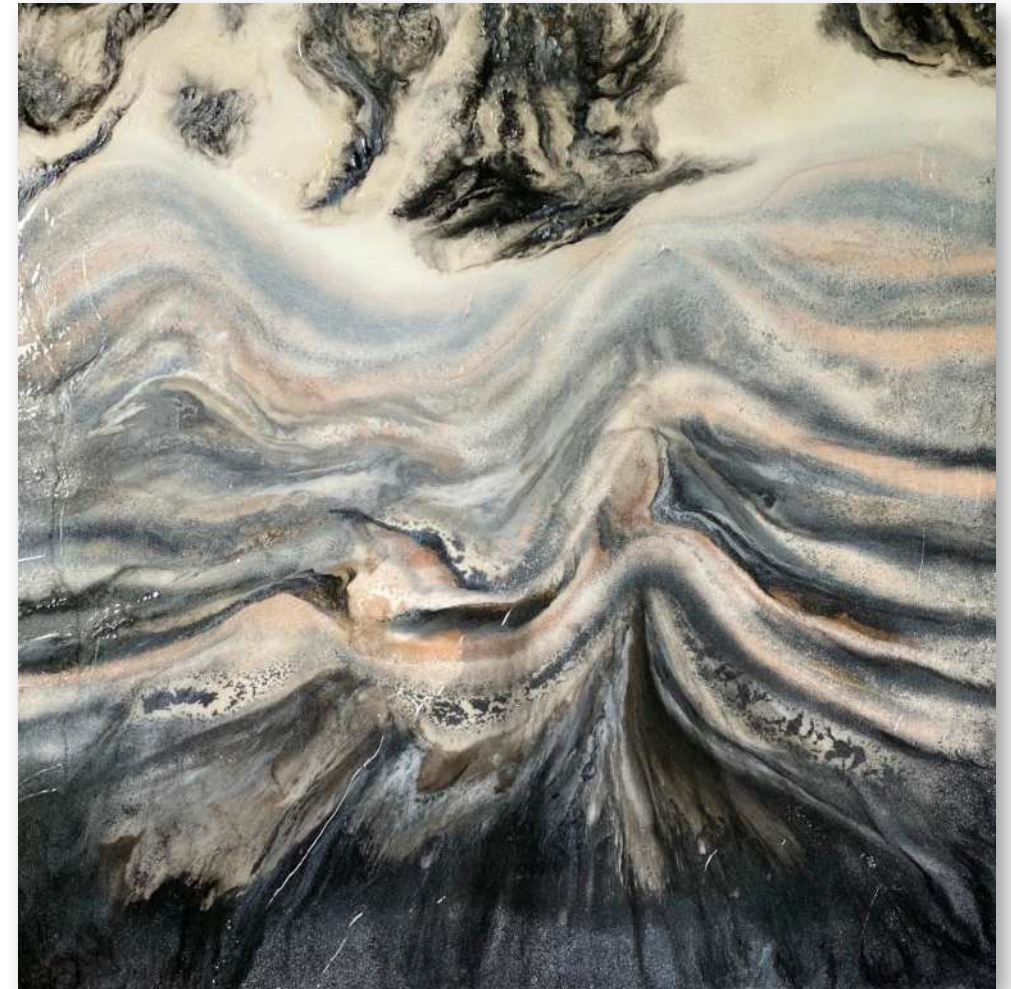

## 幽玄

朱莉安娜·利馬 | 巴西  
複合媒材、木板

Wilder

Juliana Lima | Brazil  
Mixed Media on Wood Panel  
122x122cm

狂熱

朱莉安娜·利馬 | 巴西  
複合媒材、木板

Ascension

Juliana Lima | Brazil  
Mixed Media on Wood Panel  
122x122cm