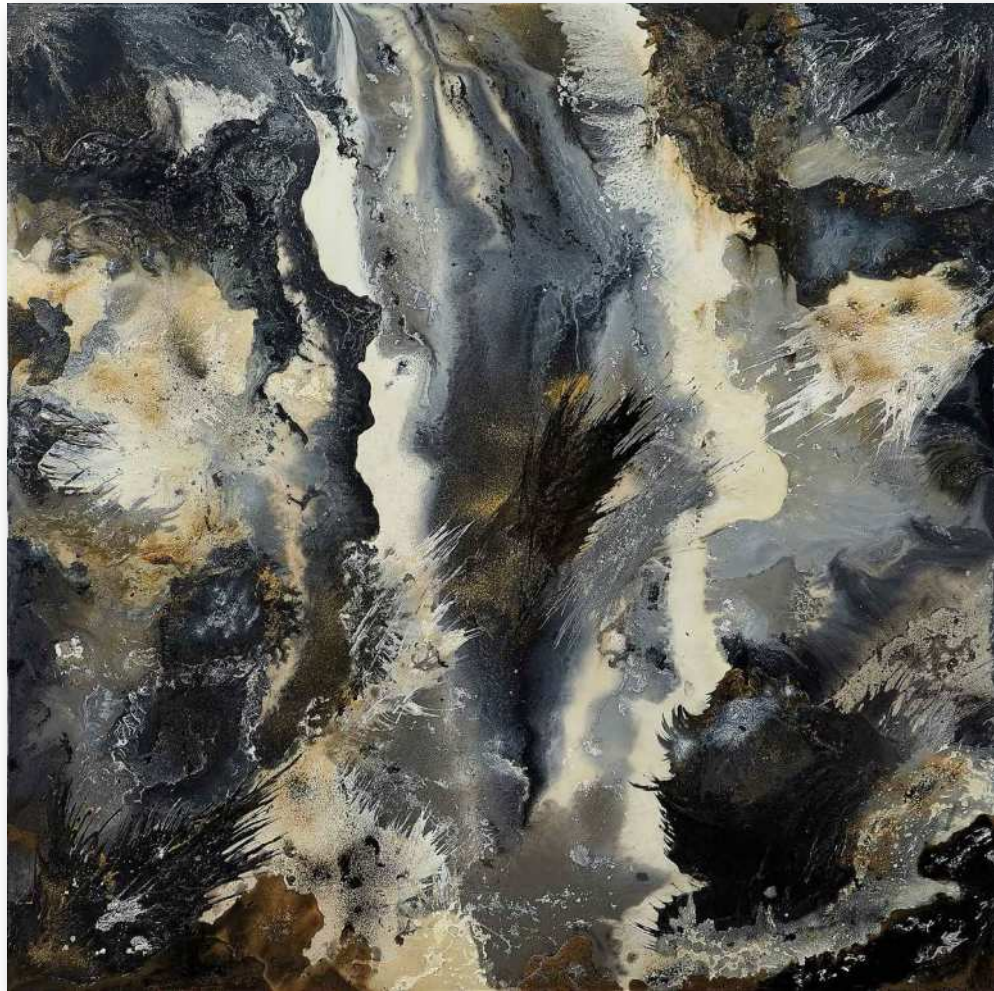

Fear of the Water

Juliana Lima | Brazil
Mixed Media on Wood Panel
122x122cm

深淵

朱莉安娜·利馬 | 巴西
複合媒材、木板