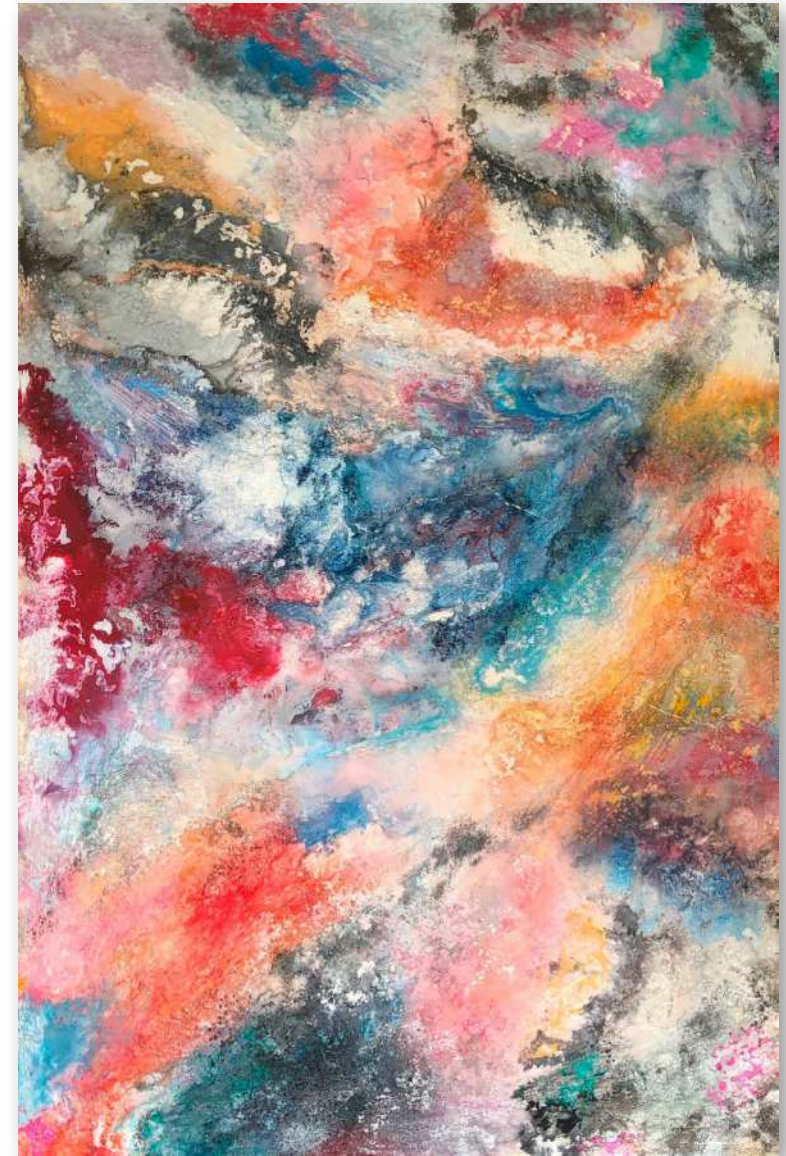

### 避風港

朱莉安娜·利馬 | 巴西

複合媒材、畫布

Sixth Sense

Juliana Lima | Brazil  
Mixed Media on canvas  
122x91cm

第六感

朱莉安娜·利馬 | 巴西  
複合媒材、畫布

Unbreakable